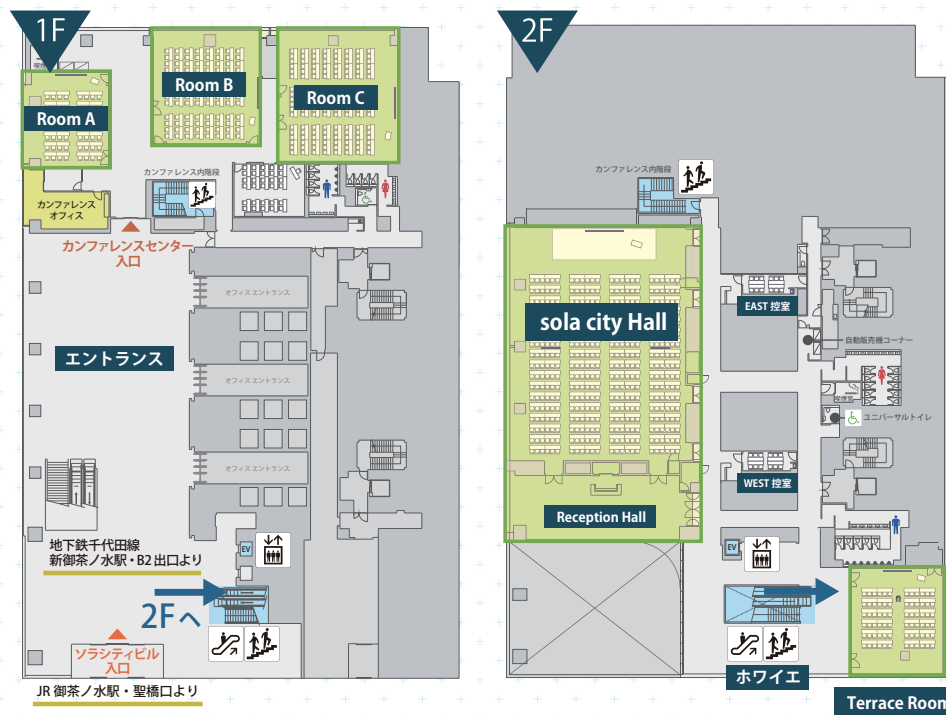

『sola city Hall』で自動運転レースに挑戦!
 >> **H1** をチェック!

『本郷のキオクの未来』を見よう!

文京区本郷の文化資源を感じていただける資料を展示いたします。
 >> **E1** をチェック!

PIZZERIA & BAR NOHGA 特製ピザロール

ご一緒に初夏にぴったりのビールやソフトドリンクもご堪能ください。
 >> **P1** をチェック!

会場名	10時	11時	12時	13時	14時	15時	16時	17時	18時	19時	20時
2F	<div style="display: flex; justify-content: space-between;"> 遊ぶ 学ぼう 体験しよう 見よう 食べよう </div>										
sola city Hall	H1 「AIでRCカーを走らせよう!@広域秋葉原」 ~パーツはすべてアキバにある!! 自動運転レースに挑戦										
Terrace Room	T1 やねせんあたり研究会 vol.02			T2 上野ナイトパーク Meet up			T3 シンポジウム 「池,その文化都市生成力を問うー不忍池文化圏の可能性」			T4 秋葉原の未来を示す7つの柱	
ホワイエ	F1 デジタルシャーマン展示 (時間調整中)										

※プログラムのご予約等の詳細は、下記 URL よりご確認ください
 URL : <https://tcha.jp/hijiribashi-exhibition2021/>

※会場へお越しの際は、マスク着用のご協力をお願いいたします
 ※プログラムの内容・タイトル・ゲストは、変更になる可能性がございますので、予めご了承ください

FLOOR MAP

ACCESS MAP

新御茶ノ水駅直結
 JR 御茶ノ水駅 聖橋口 徒歩1分